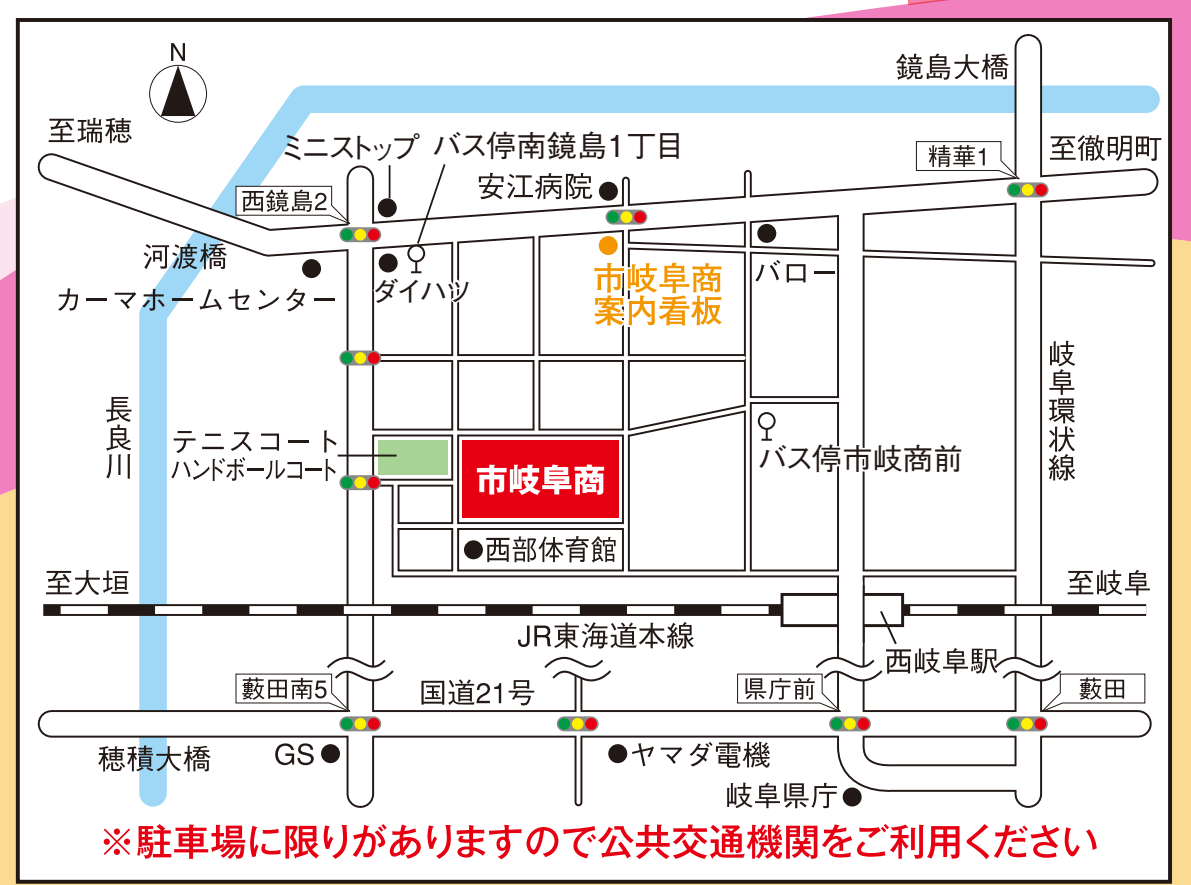

- ・JR東海道線西岐阜駅下車徒歩10分
- ・岐阜バス市岐商前バス停下車徒歩5分
- ・岐阜バス市橋バス停下車徒歩10分
- ・岐阜バス南鏡島1丁目バス停下車徒歩5分
- ・岐阜バス鏡島小学校前バス停下車徒歩10分
- ・西岐阜くるくるバス市立岐商前下車すぐ
- ・市立岐商東下車徒歩5分

原案：辻 華穂里 (3年生) 溝口 友菜 (1年生) / キャラクター：岩津 由依 (卒業生) / ロゴマーク：島川 里 (卒業生)